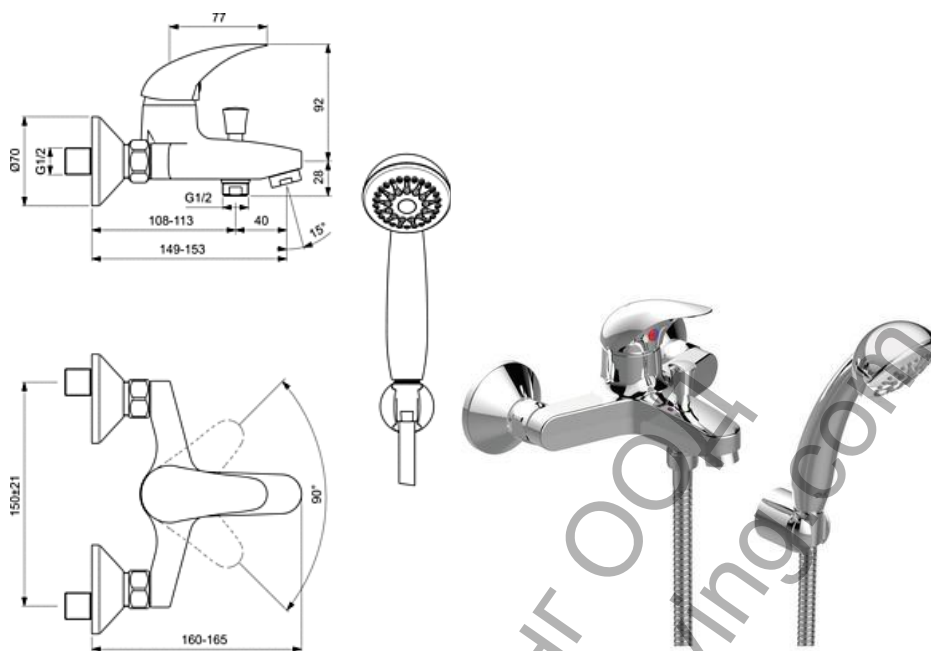

В4227АА Смесител стенен за вана/душ с аксесоари

- едноръкохватков,
- 35 mm керамичен затварящ механизъм
- Стандартно присъединяване
- Ръчен превключвател вана/душ
- Аератор Perlator
- Възвратен клапан
- С аксесоари: ръчен душ, шлаух и малка окачалка